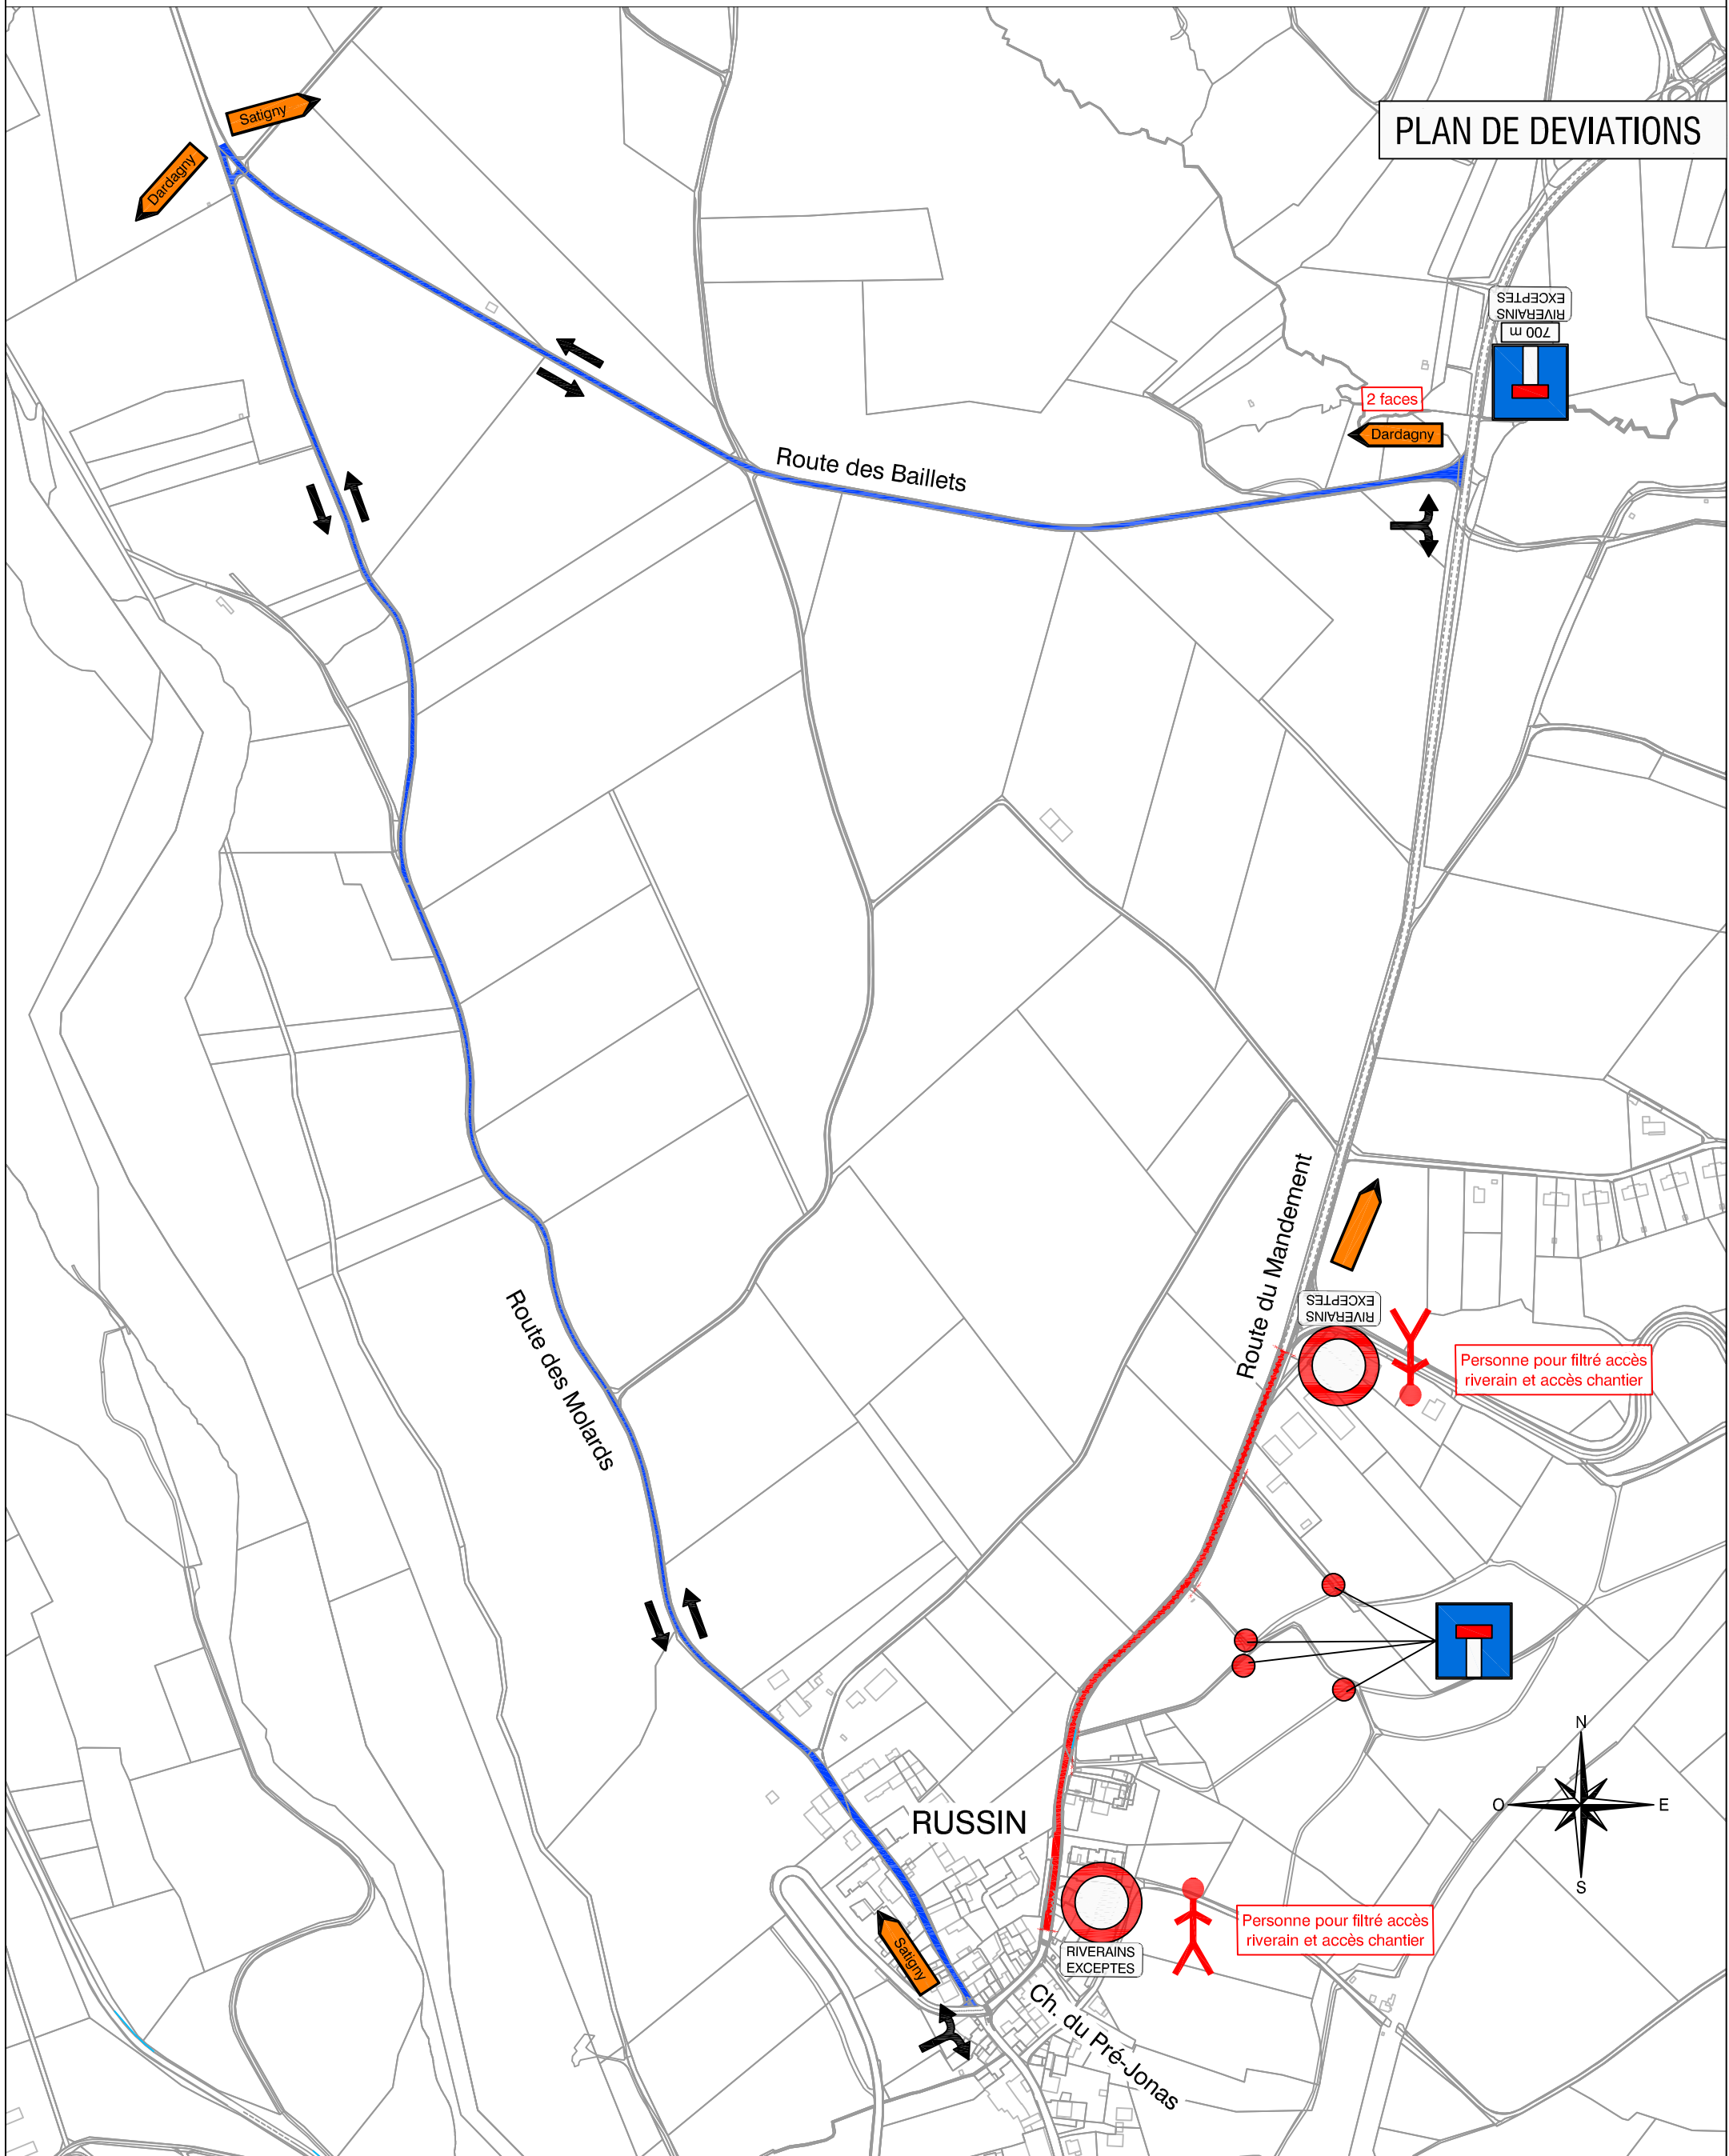

## PLAN DE DEVIATIONS

LEGENDE: — Zone chantier  
— Déviation

Dessinateur : DF  
Date : 07.06.2018

BATEC Direction de Travaux SA  
Route de Chancy 59 | Bâtiment B  
1213 Petit-Lancy

Tél. 022 733 73 81 - E-Mail: [batec-gs@batec-gs.ch](mailto:batec-gs@batec-gs.ch)  
[www.batec-gs.ch](http://www.batec-gs.ch)